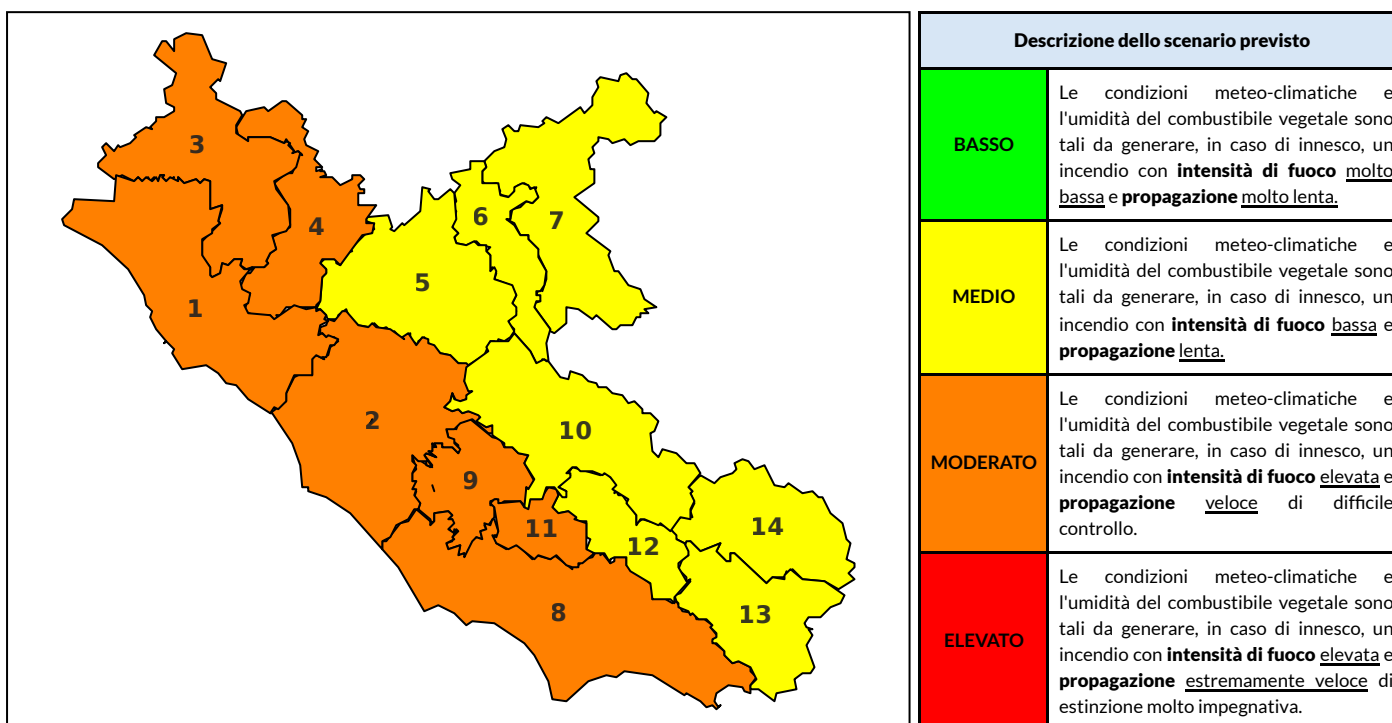

### Previsioni per oggi 17-8-2025

Livello di pericolosità da incendio boschivo per Zona di Allerta AIB

Bollettino emesso nel periodo della campagna AIB Lazio sulla base del modello previsionale RISICOLazio, sviluppato in collaborazione con Fondazione CIMA, che fornisce un supporto per la valutazione della Pericolosità da incendio boschivo aggregata sulle Zone di Allerta AIB, approvate come parte integrante del Piano AIB Lazio 2020-2022 con DGR n° 270 del 15/05/2020. Il dettaglio della distribuzione dei Comuni nelle Zone AIB è consultabile al link [https://protezionecivile.regione.lazio.it/zone\\_allerta\\_aib\\_comuni/](https://protezionecivile.regione.lazio.it/zone_allerta_aib_comuni/). Le Norme Comportamentali per la popolazione sono consultabili al link [https://protezionecivile.regione.lazio.it/norme\\_comportamentali\\_aib/](https://protezionecivile.regione.lazio.it/norme_comportamentali_aib/).

Zona AIB	1	2	3	4	5	6	7	8	9	10	11	12	13	14
Livello Pericolosità	MODERATO	MODERATO	MODERATO	MODERATO	MEDIO	MEDIO	MEDIO	MODERATO	MODERATO	MEDIO	MODERATO	MEDIO	MEDIO	MEDIO

NOTE

## BOLLETTINO DI PERICOLOSITA' DA INCENDI BOSCHIVI

Zona AIB	1	2	3	4	5	6	7	8	9	10	11	12	13	14
Livello Pericolosità	MODERATO	MODERATO	MODERATO	MODERATO	MEDIO	MEDIO	MEDIO	MODERATO	MODERATO	MEDIO	MODERATO	MEDIO	MEDIO	MEDIO