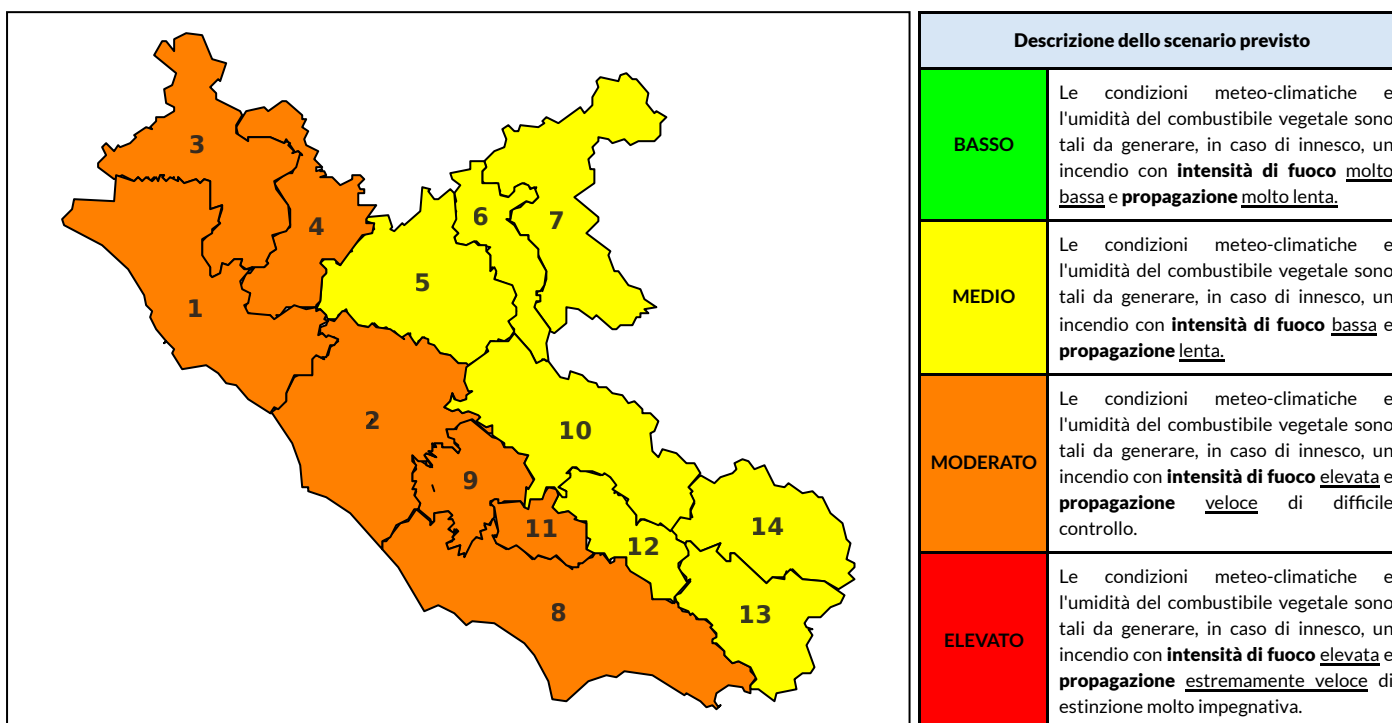

## BOLLETTINO DI PERICOLOSITA' DA INCENDI BOSCHIVI

### Previsioni per oggi 17-8-2025

Livello di pericolosità da incendio boschivo per Zona di Allerta AIB

Bollettino emesso nel periodo della campagna AIB Lazio sulla base del modello previsionale RISICOLazio, sviluppato in collaborazione con Fondazione CIMA, che fornisce un supporto per la valutazione della Pericolosità da incendio boschivo aggregata sulle Zone di Allerta AIB, approvate come parte integrante del Piano AIB Lazio 2020-2022 con DGR n° 270 del 15/05/2020. Il dettaglio della distribuzione dei Comuni nelle Zone AIB è consultabile al link [https://protezionecivile.regione.lazio.it/zone\\_allerta\\_aib\\_comuni/](https://protezionecivile.regione.lazio.it/zone_allerta_aib_comuni/). Le Norme Comportamentali per la popolazione sono consultabili al link [https://protezionecivile.regione.lazio.it/norme\\_comportamentali\\_aib/](https://protezionecivile.regione.lazio.it/norme_comportamentali_aib/).

Zona AIB	1	2	3	4	5	6	7	8	9	10	11	12	13	14
Livello Pericolosità	MODERATO	MODERATO	MODERATO	MODERATO	MEDIO	MEDIO	MEDIO	MODERATO	MODERATO	MEDIO	MODERATO	MEDIO	MEDIO	MEDIO

NOTE

Zona AIB	1	2	3	4	5	6	7	8	9	10	11	12	13	14
Livello Pericolosità	MODERATO	MODERATO	MODERATO	MODERATO	MEDIO	MEDIO	MEDIO	MODERATO	MODERATO	MEDIO	MODERATO	MEDIO	MEDIO	MEDIO